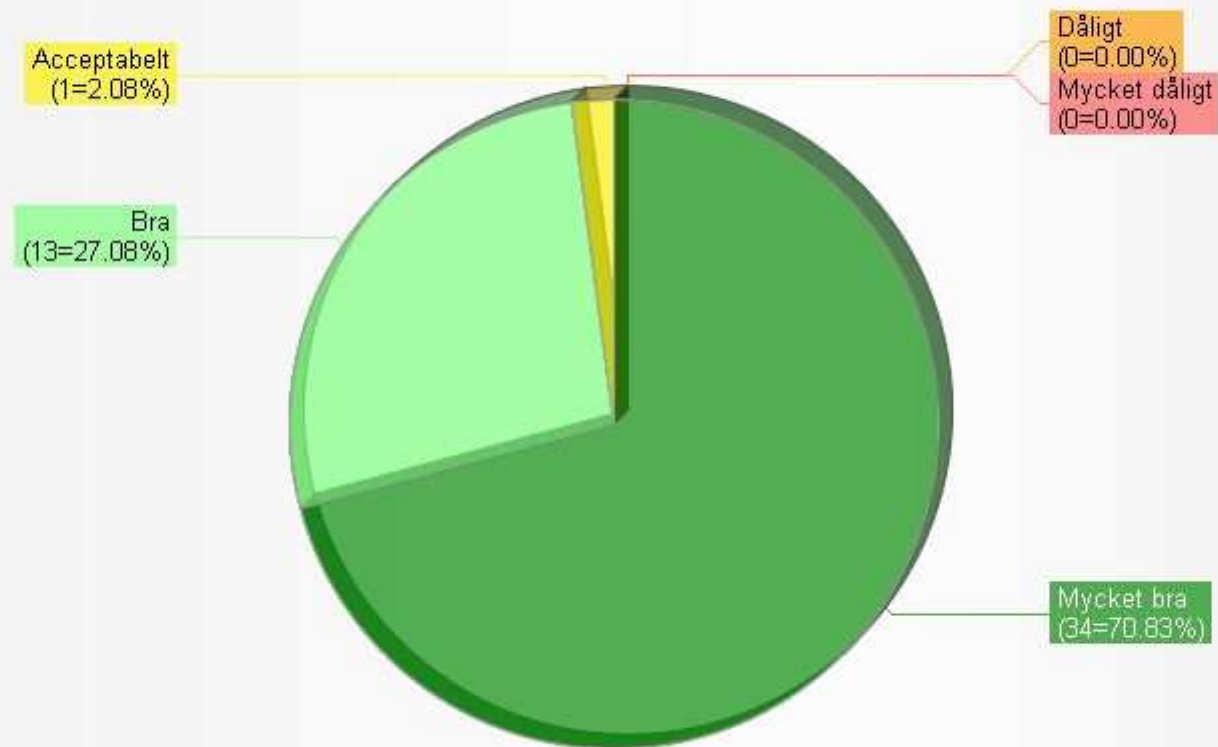

3: Vad tycker Du om föredragshållaren/-hållarnas framförande?

(Selektion: Samtliga svarsformulär; 48 svar)
(Diagramserie: Total)