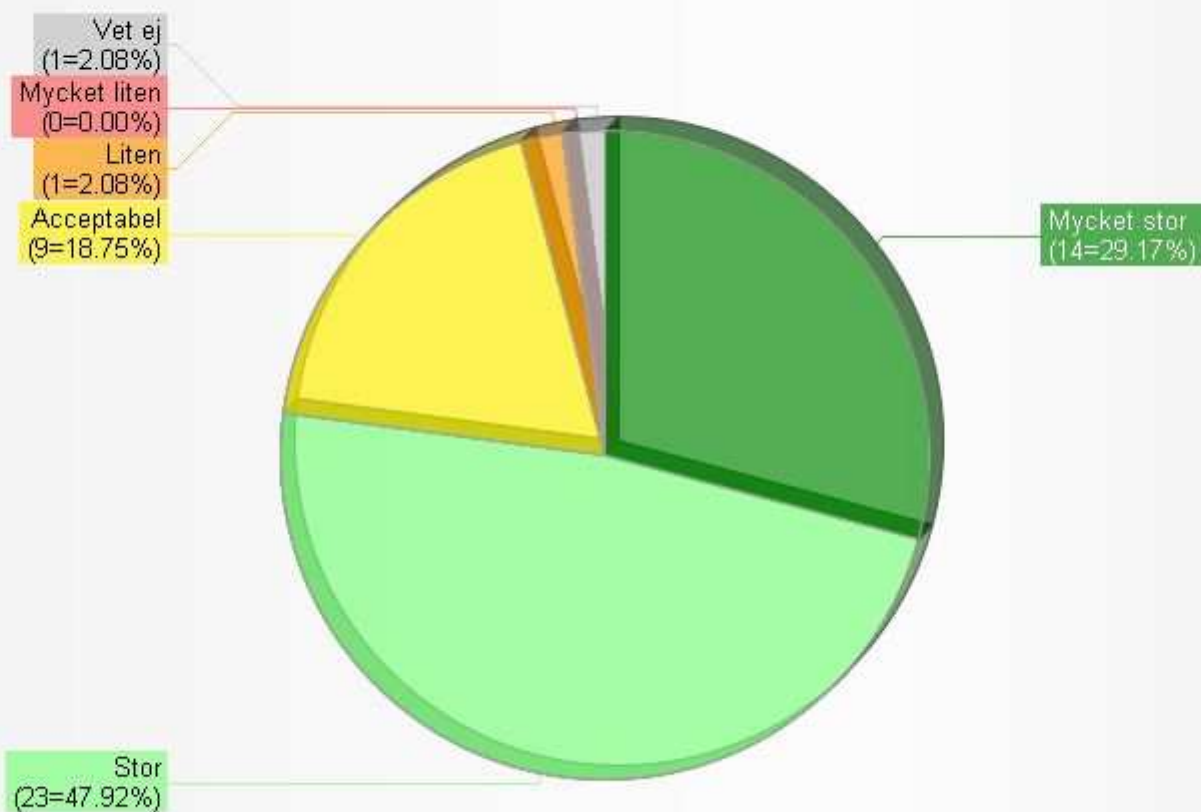

5: Vad tycker Du om nyttan för Dig personligen av att ha deltagit på morgonens FrukostKlubb?

(Selektion: Samtliga svarsformulär; 48 svar)

(Diagramserie: Total)