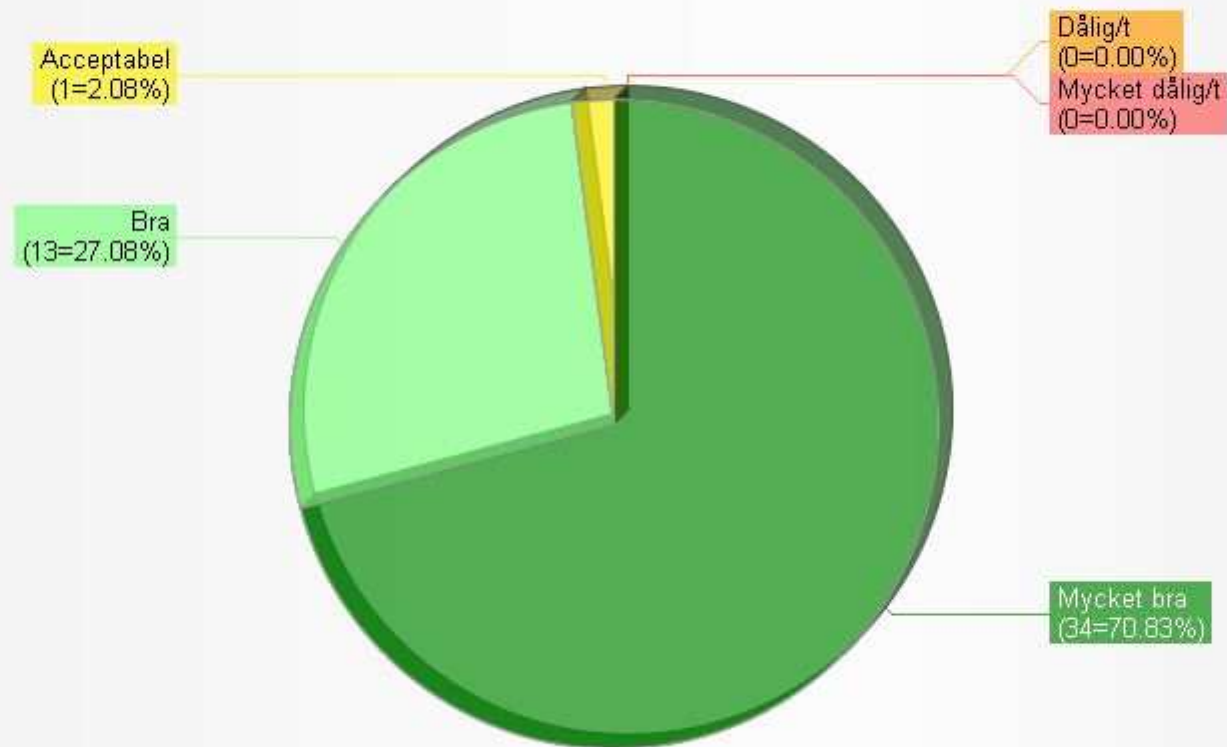

1: Spontan kommentar om morgonens FrukostKlubb!

(Selektion: Samtliga svarsformulär; 48 svar)
(Diagramserie: Total)