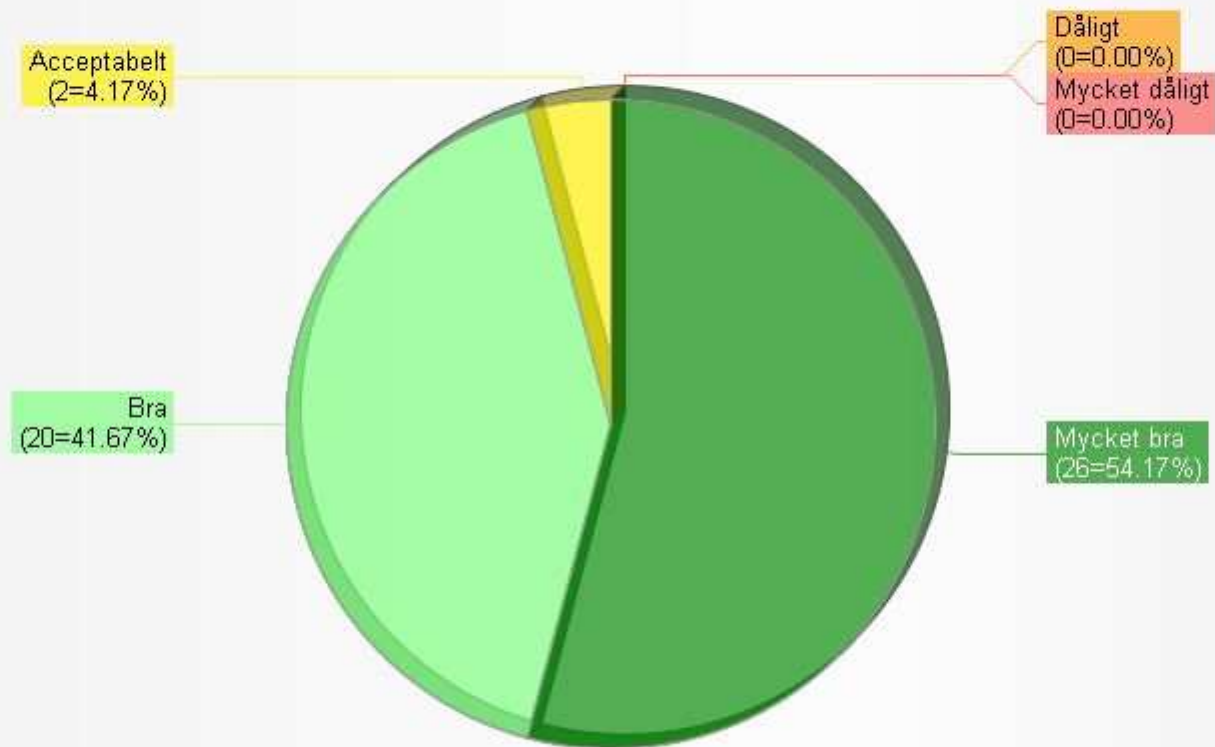

(Diagramserie: Total)

3: Vad tycker Du om föredragshållaren/-hållarnas framförande?

(Selektion: Samtliga svarsformulär; 48 svar)
(Diagramserie: Total)

4: Vad tycker Du om frukostvärdens/-värdarnas presentationsmaterial?

(Selektion: Samtliga svarsformulär; 48 svar)
(Diagramserie: Total)

5: Vad tycker Du om nyttan för Dig personligen av att ha deltagit på morgonens FrukostKlubb?

(Selektion: Samtliga svarsformulär; 48 svar)