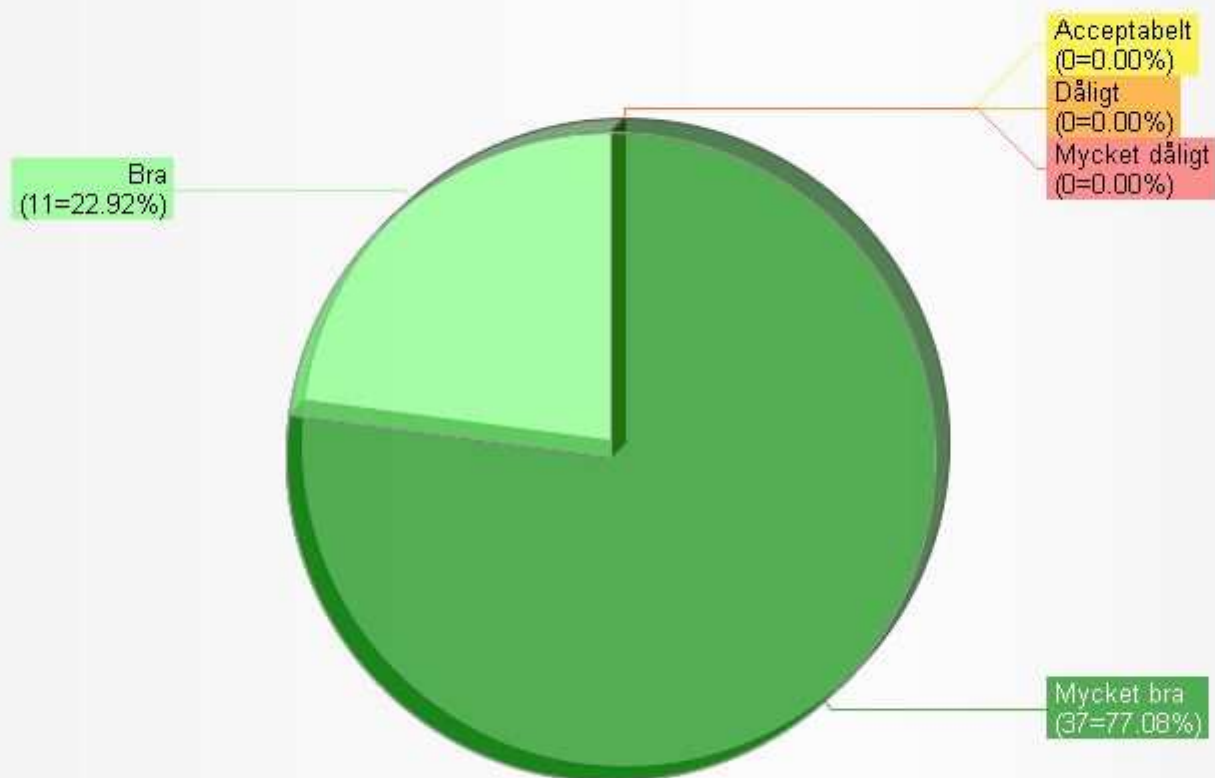

2: Vad tycker Du om upplägget av föredraget/ föredragen?

(Selektion: Samtliga svarsformulär; 48 svar)

(Diagramserie: Total)