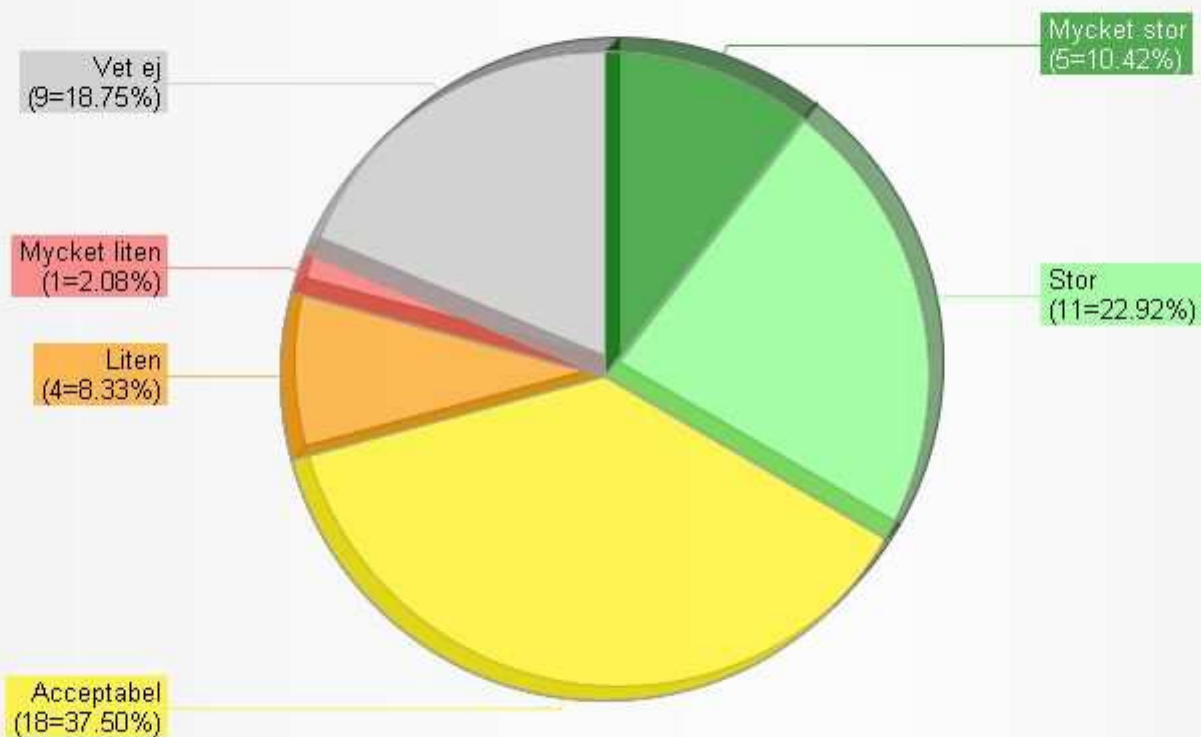

(Selektion: Samtliga svarsformulär; 48 svar)
(Diagramserie: Total)

5: Vad tycker Du om nyttan för Dig personligen av att ha deltagit på morgonens FrukostKlubb?

(Selektion: Samtliga svarsformulär; 48 svar)

(Diagramserie: Total)

6: Vad tror Du om nyttan för Din organisation av att Du deltagit på FrukostKlubben?

(Selektion: Samtliga svarsformulär; 48 svar)

(Diagramserie: Total)

7: Skapade Du nya kontakter under dagens FrukostKlubb?