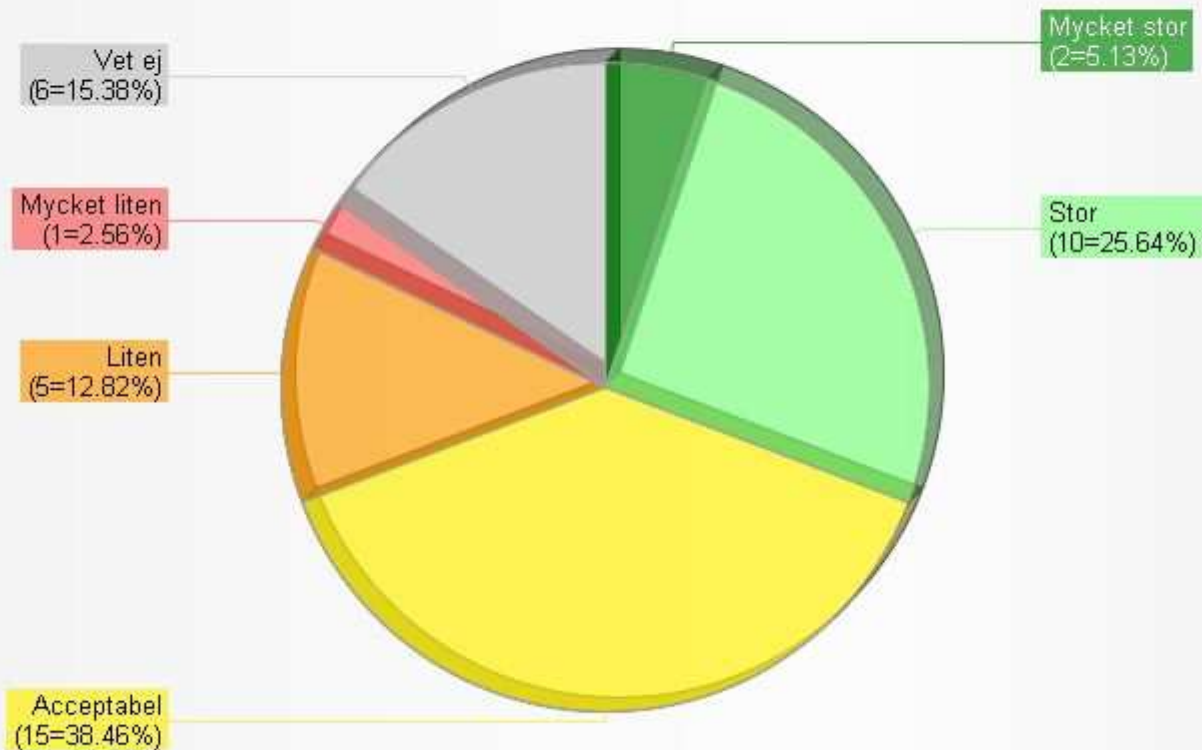

6: Vad tror Du om nyttan för Din organisation av att Du deltagit på FrukostKlubben?

(Selektion: Samtliga svarsformulär; 39 svar)
(Diagramserie: Total)