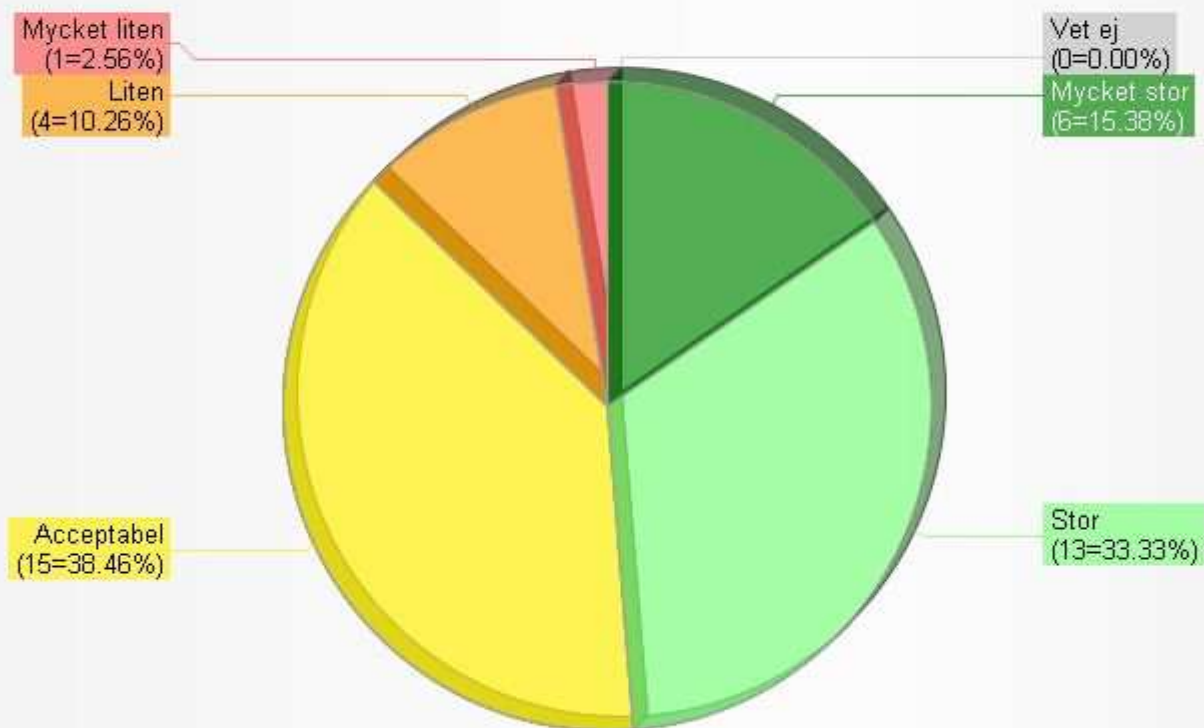

Sammanställt resultat för

MiG-Dialogen Västtrafik

2009-06-04

Kristina Cohn Linde

Undersökningsperiod:

2009-05-29 - 2009-06-01

Sammanfattande statistik om undersökningen

Totalt antal respondenter:	39
Första svar inkom:	2009-05-29
Sista svar inkom:	2009-06-01
Total svarsfrekvens:	Svarsandel  34,5% 39/113
Genomsnittlig svarstid (min-max svarstid):	1:24 min (0:25-5:34 min)

1: Spontan kommentar om morgonens FrukostKlubb!

(Selektion: Samtliga svarsformulär; 39 svar)
(Diagramserie: Total)

2: Vad tycker Du om upplägget av föredraget/ föredragen?

(Selektion: Samtliga svarsformulär; 39 svar)
(Diagramserie: Total)

3: Vad tycker Du om föredragshållaren/-hållarnas framförande?

(Selektion: Samtliga svarsformulär; 39 svar)
(Diagramserie: Total)

4: Vad tycker Du om frukostvärdens/-värdarnas presentationsmaterial?

(Selektion: Samtliga svarsformulär; 39 svar)
(Diagramserie: Total)

5: Vad tycker Du om nyttan för Dig personligen av att ha deltagit på morgonens FrukostKlubb?

(Selektion: Samtliga svarsformulär; 39 svar)
(Diagramserie: Total)

6: Vad tror Du om nyttan för Din organisation av att Du deltagit på FrukostKlubben?