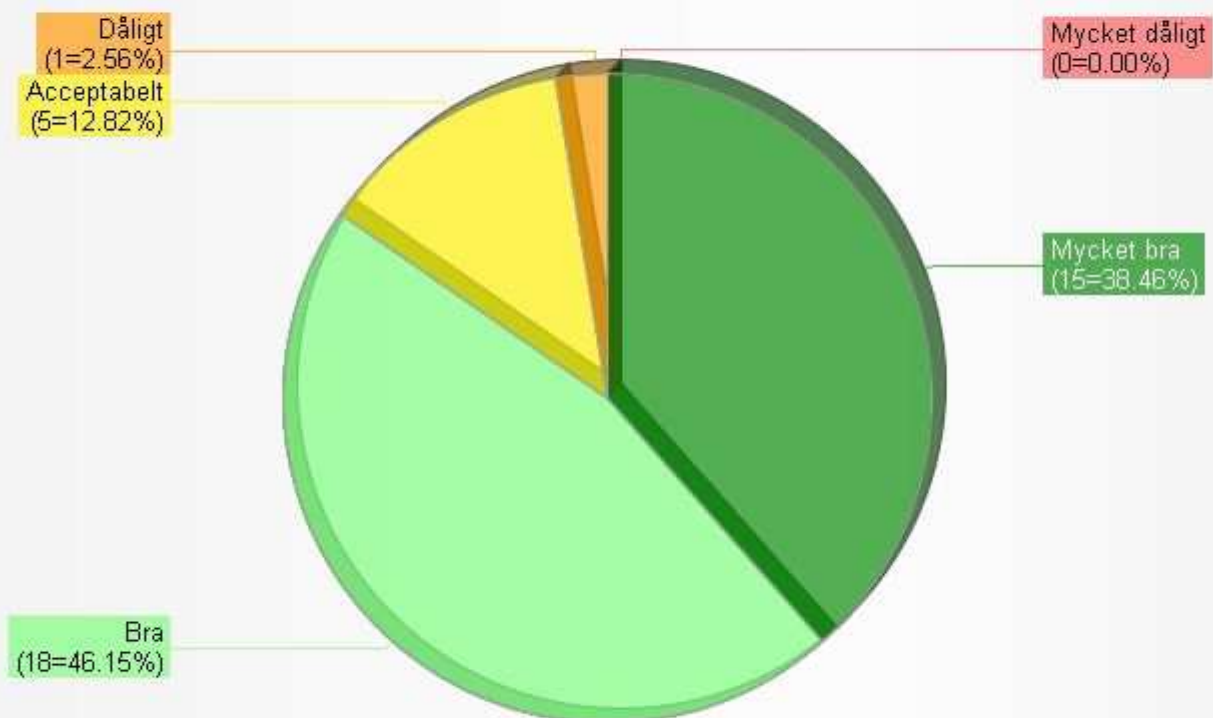

Sammanställt resultat för

MiG-Dialogen Västtrafik

2009-06-04

Kristina Cohn Linde

Undersökningsperiod:

2009-05-29 - 2009-06-01

Sammanfattande statistik om undersökningen

Totalt antal respondenter:	39
Första svar inkom:	2009-05-29
Sista svar inkom:	2009-06-01
Total svarsfrekvens:	Svarsandel  34,5% 39/113
Genomsnittlig svarstid (min-max svarstid):	1:24 min (0:25-5:34 min)

1: Spontan kommentar om morgonens FrukostKlubb!

(Selektion: Samtliga svarsformulär; 39 svar)
(Diagramserie: Total)

2: Vad tycker Du om upplägget av föredraget/ föredragen?

(Selektion: Samtliga svarsformulär; 39 svar)
(Diagramserie: Total)

3: Vad tycker Du om föredragshållaren/-hållarnas framförande?

(Selektion: Samtliga svarsformulär; 39 svar)
(Diagramserie: Total)

4: Vad tycker Du om frukostvärdens/-värdarnas presentationsmaterial?

(Selektion: Samtliga svarsformulär; 39 svar)
(Diagramserie: Total)