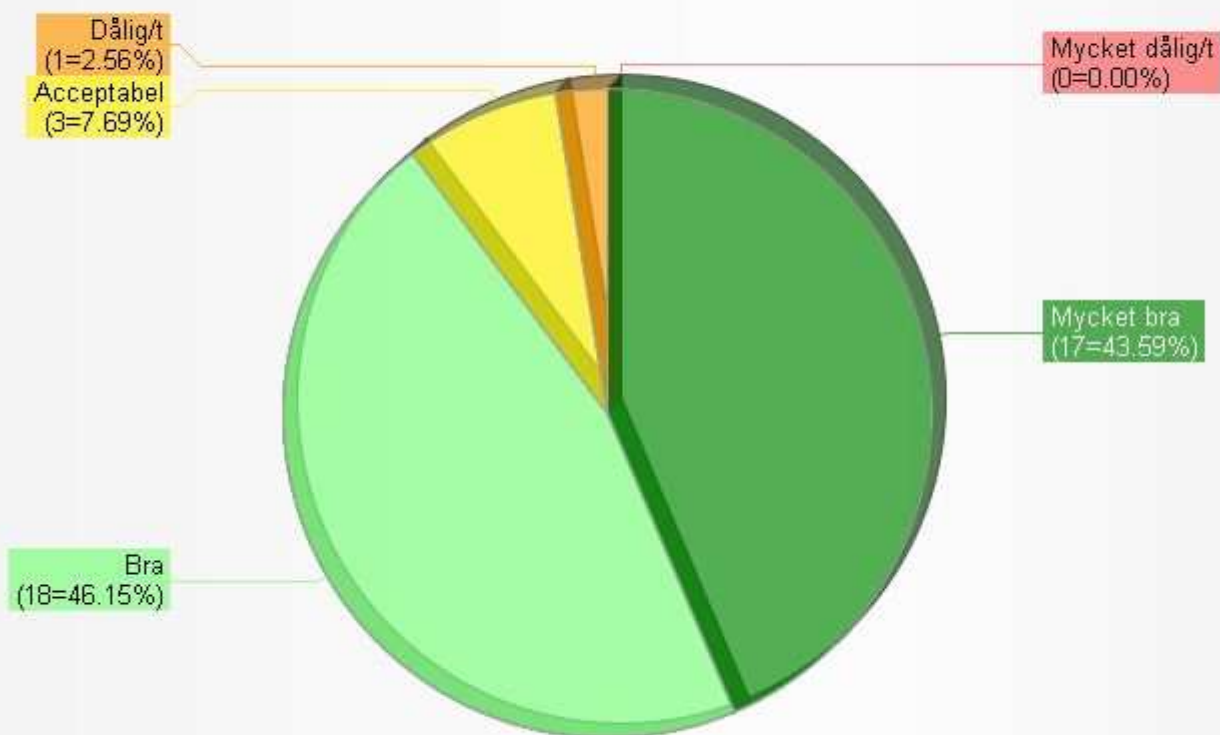

Sammanställt resultat för

MiG-Dialogen Västtrafik

2009-06-04

Kristina Cohn Linde

Undersökningsperiod:

2009-05-29 - 2009-06-01

Sammanfattande statistik om undersökningen

Totalt antal respondenter:	39
Första svar inkom:	2009-05-29
Sista svar inkom:	2009-06-01
Total svarsfrekvens:	Svarsandel  34,5% 39/113
Genomsnittlig svarstid (min-max svarstid):	1:24 min (0:25-5:34 min)

1: Spontan kommentar om morgonens FrukostKlubb!

(Selektion: Samtliga svarsformulär; 39 svar)
(Diagramserie: Total)

2: Vad tycker Du om upplägget av föredraget/ föredragen?

(Selektion: Samtliga svarsformulär; 39 svar)
(Diagramserie: Total)