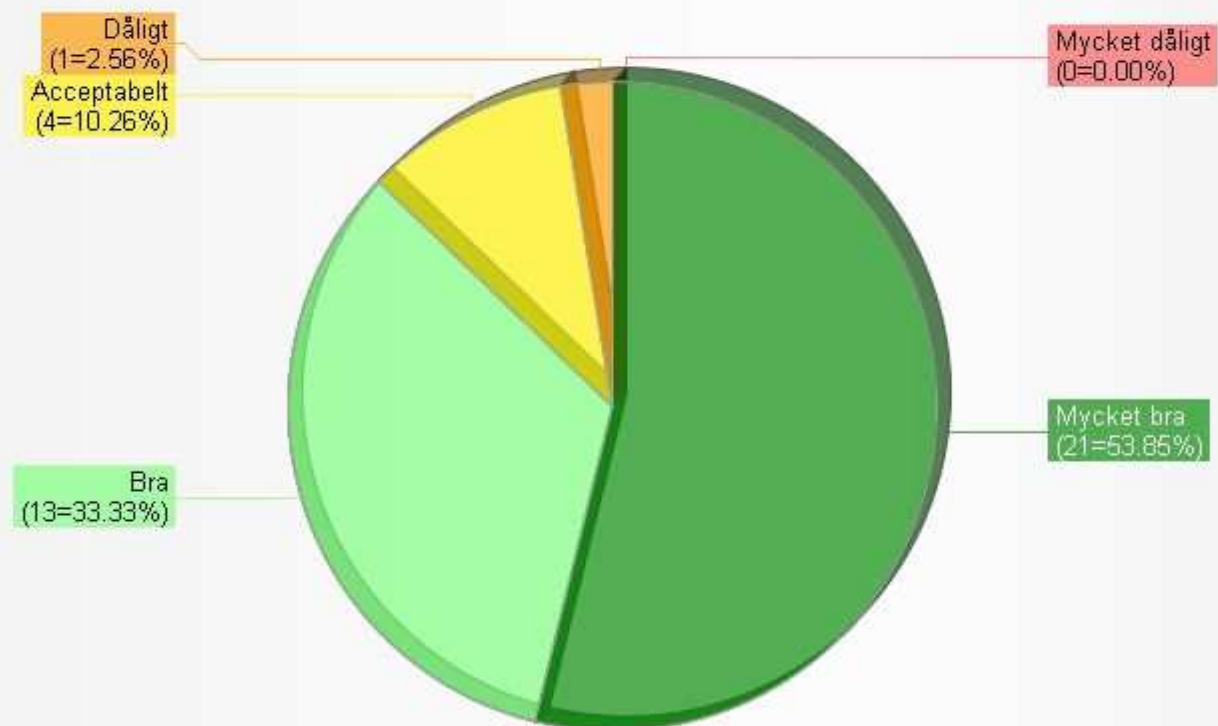

Sammanställt resultat för

MiG-Dialogen Västtrafik

2009-06-04

Kristina Cohn Linde

Undersökningsperiod:

2009-05-29 - 2009-06-01

Sammanfattande statistik om undersökningen

Totalt antal respondenter:	39
Första svar inkom:	2009-05-29
Sista svar inkom:	2009-06-01
Total svarsfrekvens:	Svarsandel  34,5% 39/113
Genomsnittlig svarstid (min-max svarstid):	1:24 min (0:25-5:34 min)

1: Spontan kommentar om morgonens FrukostKlubb!

(Selektion: Samtliga svarsformulär; 39 svar)
(Diagramserie: Total)

2: Vad tycker Du om upplägget av föredraget/ föredragen?

(Selektion: Samtliga svarsformulär; 39 svar)
(Diagramserie: Total)

3: Vad tycker Du om föredragshållaren/-hållarnas framförande?

(Selektion: Samtliga svarsformulär; 39 svar)
(Diagramserie: Total)

4: Vad tycker Du om frukostvärdens/-värdarnas presentationsmaterial?

(Selektion: Samtliga svarsformulär; 39 svar)
(Diagramserie: Total)