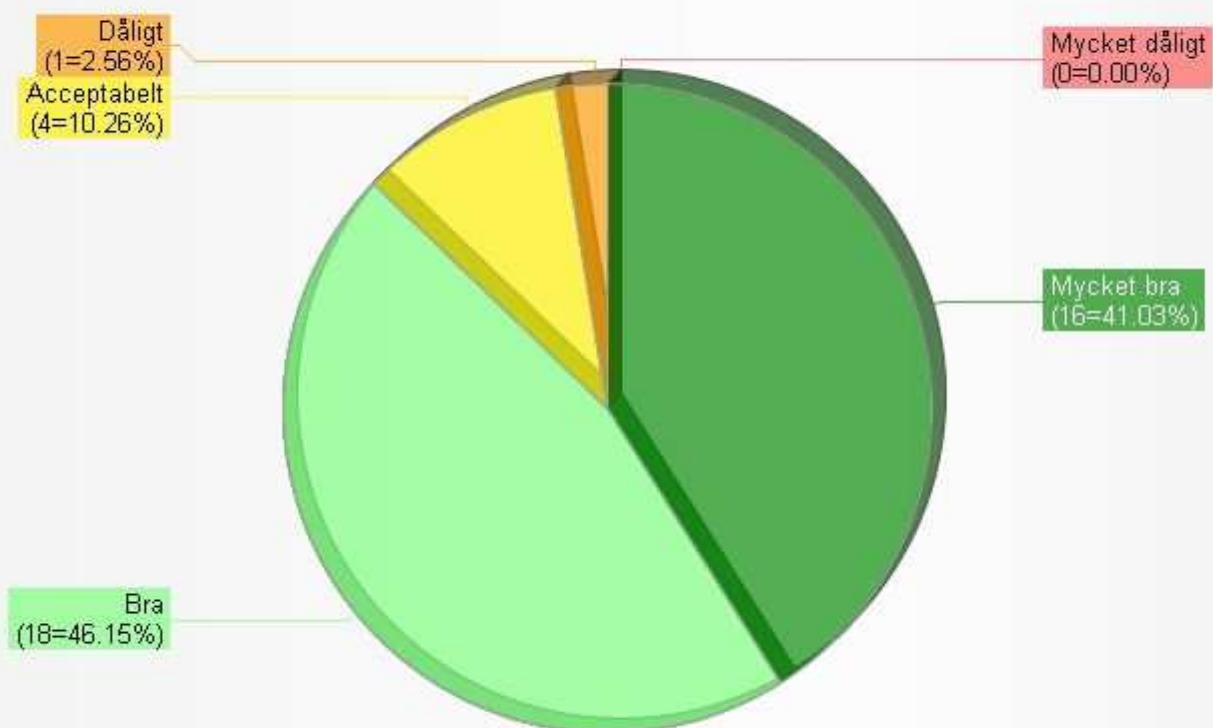

Sammanställt resultat för

MiG-Dialogen Västtrafik

2009-06-04

Kristina Cohn Linde

Undersökningsperiod:

2009-05-29 - 2009-06-01

Sammanfattande statistik om undersökningen

Totalt antal respondenter:	39
Första svar inkom:	2009-05-29
Sista svar inkom:	2009-06-01
Total svarsfrekvens:	Svarsandel  34,5% 39/113
Genomsnittlig svarstid (min-max svarstid):	1:24 min (0:25-5:34 min)

1: Spontan kommentar om morgonens FrukostKlubb!

(Selektion: Samtliga svarsformulär; 39 svar)
(Diagramserie: Total)

2: Vad tycker Du om upplägget av föredraget/ föredragen?

(Selektion: Samtliga svarsformulär; 39 svar)
(Diagramserie: Total)