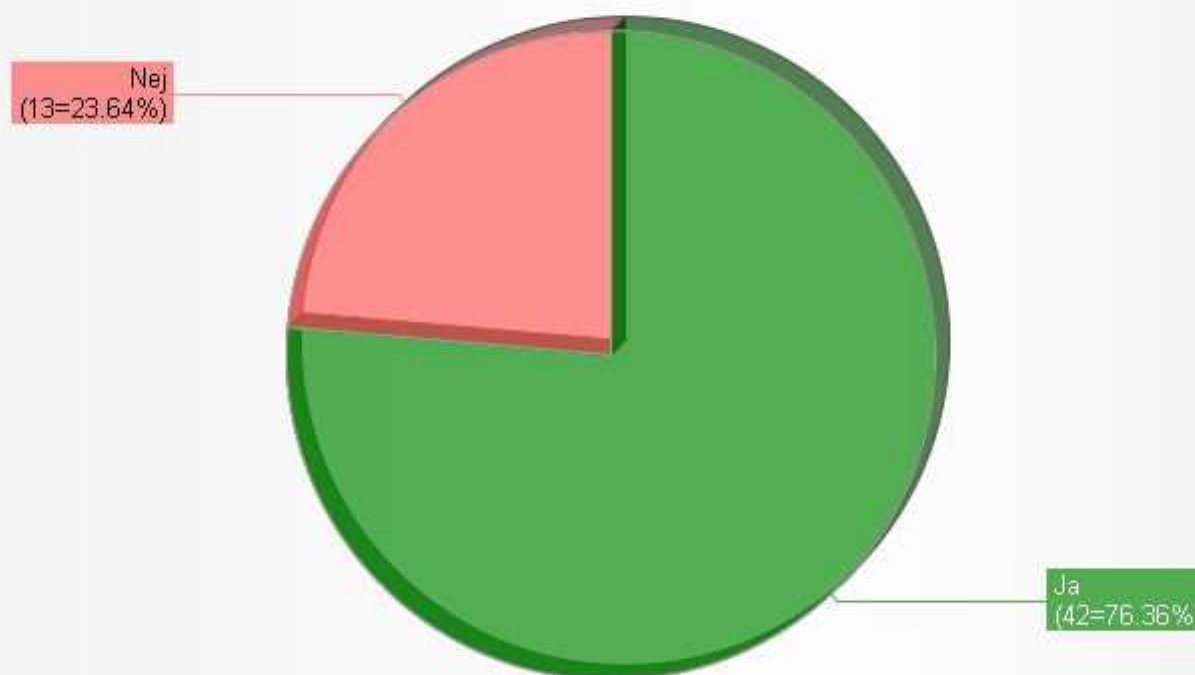

5: Vad tycker Du om nyttan för Dig personligen av att ha deltagit på morgonens FrukostKlubb?

(Selektion: Samtliga svarsformulär; 55 svar)

(Diagramserie: Total)

6: Vad tror Du om nyttan för Din organisation av att Du deltagit på FrukostKlubben?

(Selektion: Samtliga svarsformulär; 55 svar)
(Diagramserie: Total)

7: Skapade Du nya kontakter under dagens FrukostKlubb?

(Selektion: Samtliga svarsformulär; 55 svar)

(Diagramserie: Total)

8: Kände Du till Almega innan frukostpresentationen?