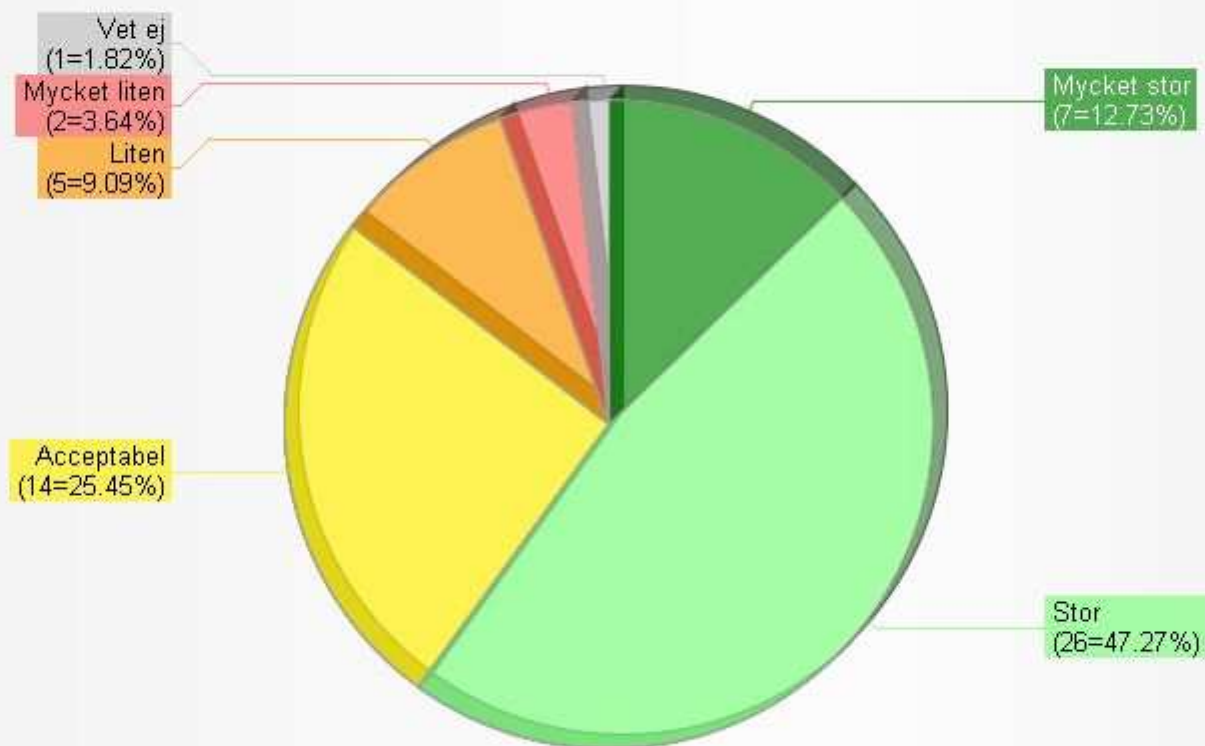

1: Spontan kommentar om morgonens FrukostKlubb!

(Selektion: Samtliga svarsformulär; 55 svar)
(Diagramserie: Total)

2: Vad tycker Du om upplägget av föredraget/ föredragen?

(Selektion: Samtliga svarsformulär; 55 svar)
(Diagramserie: Total)

3: Vad tycker Du om föredragshållaren/-hållarnas framförande?

(Selektion: Samtliga svarsformulär; 55 svar)
(Diagramserie: Total)

4: Vad tycker Du om frukostvärdens/-värdarnas presentationsmaterial?

(Selektion: Samtliga svarsformulär; 55 svar)
(Diagramserie: Total)

5: Vad tycker Du om nyttan för Dig personligen av att ha deltagit på morgonens FrukostKlubb?

(Selektion: Samtliga svarsformulär; 55 svar)

(Diagramserie: Total)

6: Vad tror Du om nyttan för Din organisation av att Du deltagit på FrukostKlubben?