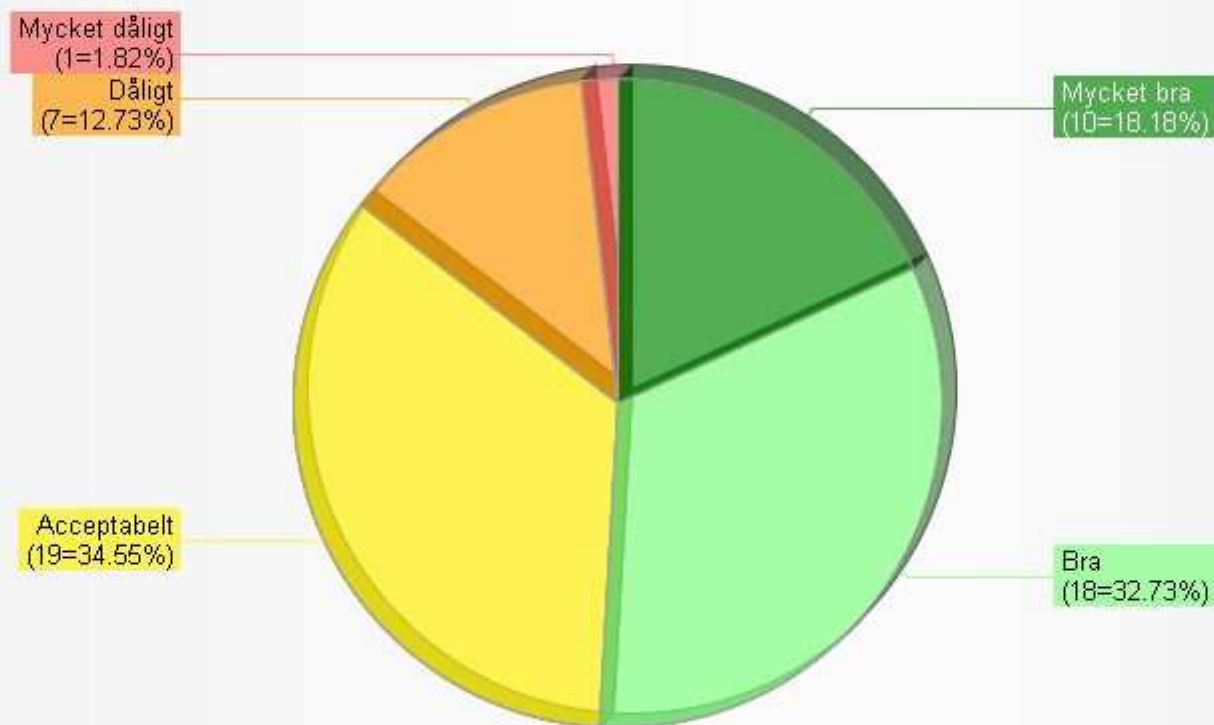

4: Vad tycker Du om frukostvärdens/-värdarnas presentationsmaterial?

(Selektion: Samtliga svarsformulär; 55 svar)
(Diagramserie: Total)