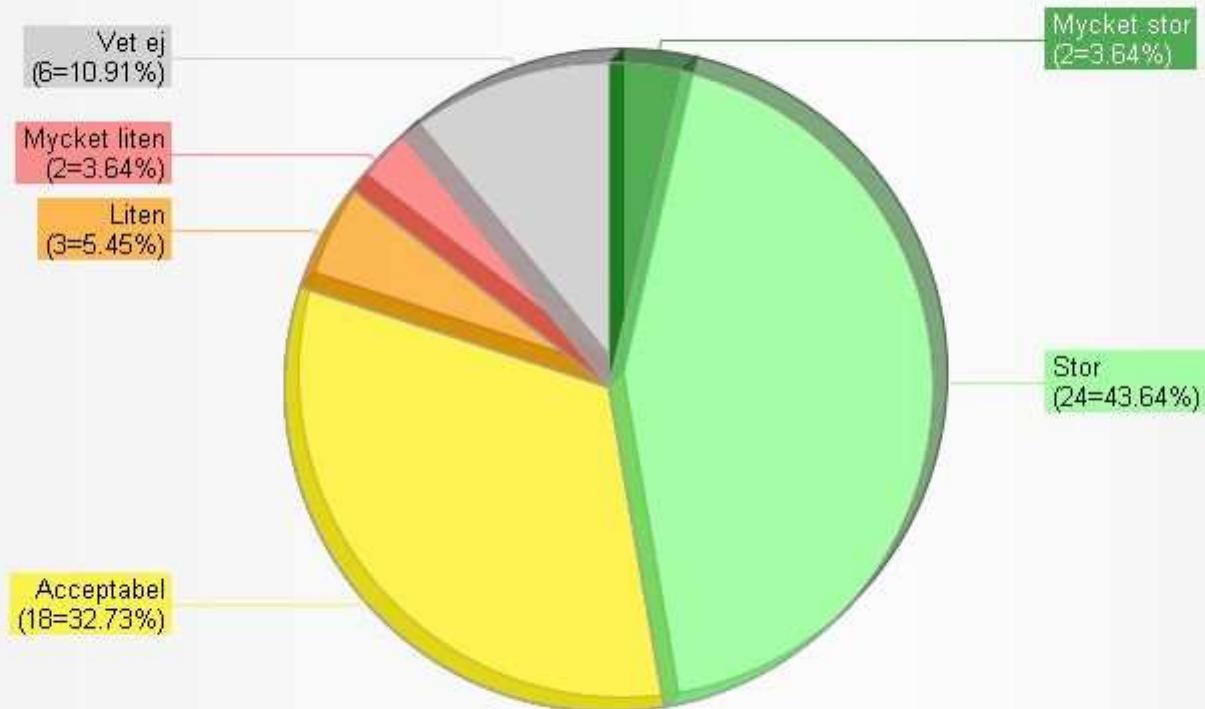

3: Vad tycker Du om föredragshållaren/-hållarnas framförande?

(Selektion: Samtliga svarsformulär; 55 svar)
(Diagramserie: Total)

4: Vad tycker Du om frukostvärdens/-värdarnas presentationsmaterial?

(Selektion: Samtliga svarsformulär; 55 svar)
(Diagramserie: Total)

5: Vad tycker Du om nyttan för Dig personligen av att ha deltagit på morgonens FrukostKlubb?

(Selektion: Samtliga svarsformulär; 55 svar)

(Diagramserie: Total)

6: Vad tror Du om nyttan för Din organisation av att Du deltagit på FrukostKlubben?

(Selektion: Samtliga svarsformulär; 55 svar)
(Diagramserie: Total)

7: Skapade Du nya kontakter under dagens FrukostKlubb?

(Selektion: Samtliga svarsformulär; 55 svar)

(Diagramserie: Total)

8: Kände Du till Almega innan frukostpresentationen?