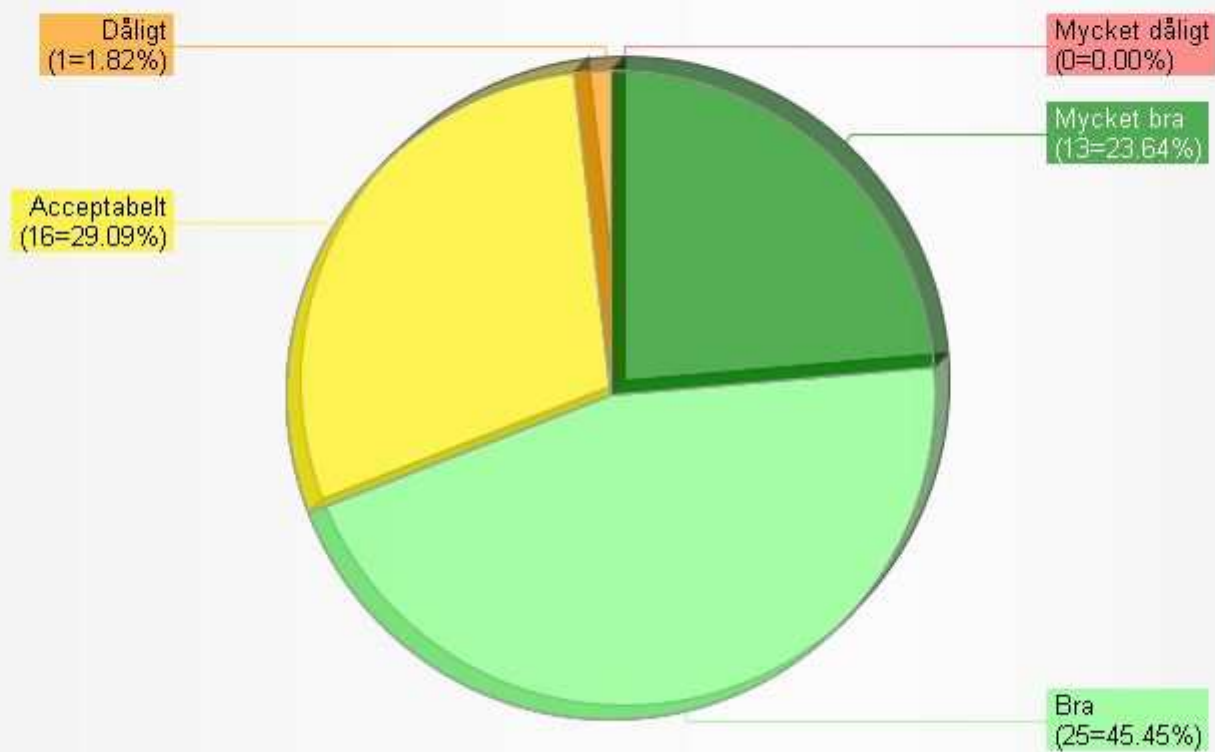

Sammanställt resultat för

MiG-Dialogen Almega

2009-02-05

Kristina Cohn Linde

**Undersökningsperiod:
2009-01-30 - 2009-02-02**

Sammanfattande statistik om undersökningen

Totalt antal respondenter:	55
Första svar inkom:	2009-01-30
Sista svar inkom:	2009-02-02
Total svarsfrekvens:	Svarsandel 57,3% 55/96
Genomsnittlig svarstid (min-max svarstid):	2:39 min (0:28-17:08 min)

Inkluderade frågor i rapporten:

<i>Index</i>	<i>Kat.</i>	<i>Fråga/Parameter</i>
		Spontan kommentar om morgonens FrukostKlubb!
		Vad tycker Du om upplägget av föredraget/ föredragen?
		Vad tycker Du om föredragshållaren/-hållarnas framförande?
		Vad tycker Du om frukostvärdens/-värdarnas presentationsmaterial?
		Vad tycker Du om nyttan för Dig personligen av att ha deltagit på morgonens FrukostKlubb?
		Vad tror Du om nyttan för Din organisation av att Du deltagit på FrukostKlubben?
		Skapade Du nya kontakter under dagens FrukostKlubb?
		Kände Du till Almega innan frukostpresentationen?
		Är du medlem hos Almega idag?
		Vill Du bli kontaktad av Almega?

1: Spontan kommentar om morgonens FrukostKlubb!

(Selektion: Samtliga svarsformulär; 55 svar)
(Diagramserie: Total)

2: Vad tycker Du om upplägget av föredraget/ föredragen?

(Selektion: Samtliga svarsformulär; 55 svar)
(Diagramserie: Total)