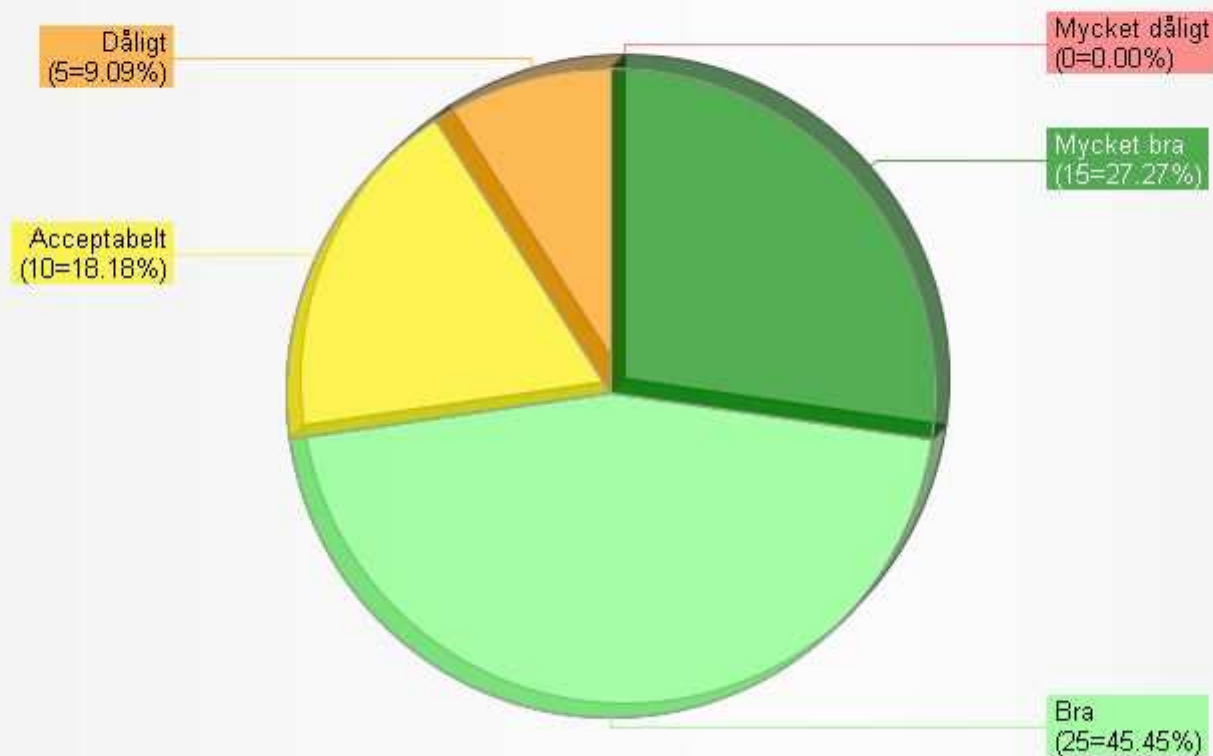

1: Spontan kommentar om morgonens FrukostKlubb!

(Selektion: Samtliga svarsformulär; 55 svar)
(Diagramserie: Total)

2: Vad tycker Du om upplägget av föredraget/ föredragen?

(Selektion: Samtliga svarsformulär; 55 svar)
(Diagramserie: Total)

3: Vad tycker Du om föredragshållaren/-hållarnas framförande?

(Selektion: Samtliga svarsformulär; 55 svar)
(Diagramserie: Total)

4: Vad tycker Du om frukostvärdens/-värdarnas presentationsmaterial?

(Selektion: Samtliga svarsformulär; 55 svar)
(Diagramserie: Total)