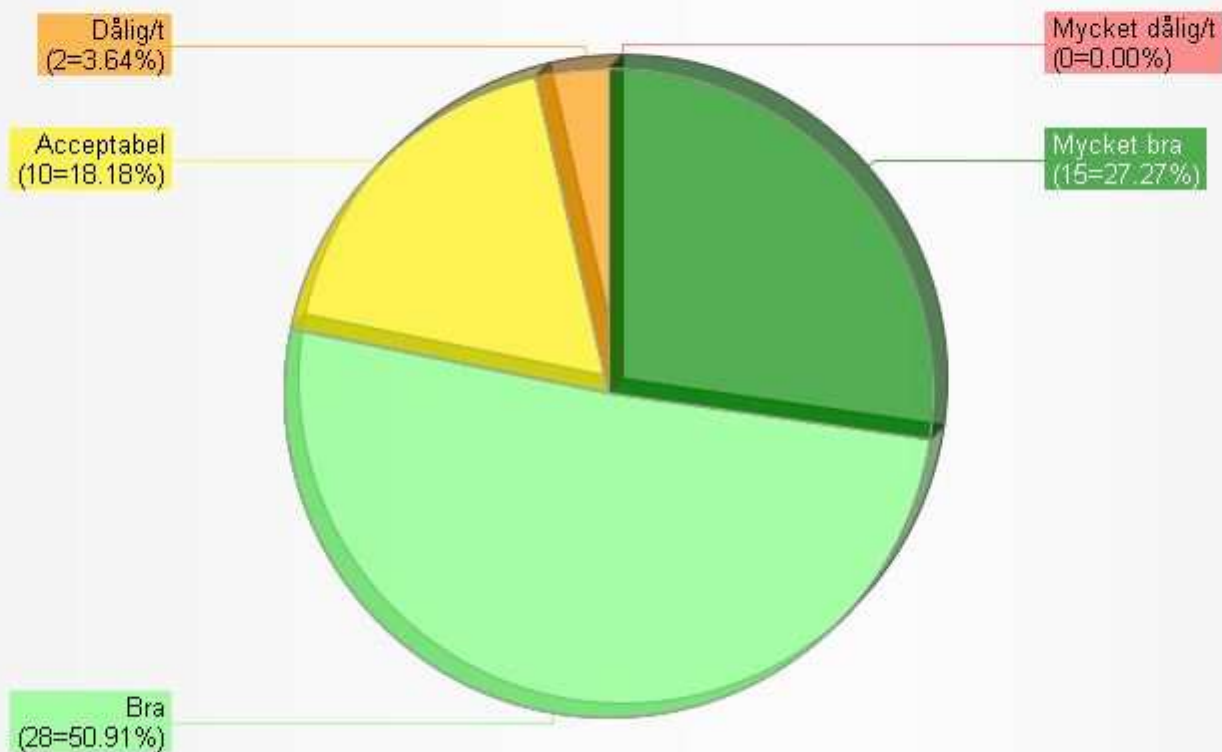

Sammanställt resultat för

MiG-Dialogen Almega

2009-02-05

Kristina Cohn Linde

**Undersökningsperiod:
2009-01-30 - 2009-02-02**

Sammanfattande statistik om undersökningen

Totalt antal respondenter:	55
Första svar inkom:	2009-01-30
Sista svar inkom:	2009-02-02
Total svarsfrekvens:	Svarsandel 57,3% 55/96
Genomsnittlig svarstid (min-max svarstid):	2:39 min (0:28-17:08 min)

Inkluderade frågor i rapporten:

<i>Index</i>	<i>Kat.</i>	<i>Fråga/Parameter</i>
		Spontan kommentar om morgonens FrukostKlubb!
		Vad tycker Du om upplägget av föredraget/ föredragen?
		Vad tycker Du om föredragshållaren/-hållarnas framförande?
		Vad tycker Du om frukostvärdens/-värdarnas presentationsmaterial?
		Vad tycker Du om nyttan för Dig personligen av att ha deltagit på morgonens FrukostKlubb?
		Vad tror Du om nyttan för Din organisation av att Du deltagit på FrukostKlubben?
		Skapade Du nya kontakter under dagens FrukostKlubb?
		Kände Du till Almega innan frukostpresentationen?
		Är du medlem hos Almega idag?
		Vill Du bli kontaktad av Almega?

1: Spontan kommentar om morgonens FrukostKlubb!

(Selektion: Samtliga svarsformulär; 55 svar)
(Diagramserie: Total)

2: Vad tycker Du om upplägget av föredraget/ föredragen?

(Selektion: Samtliga svarsformulär; 55 svar)
(Diagramserie: Total)