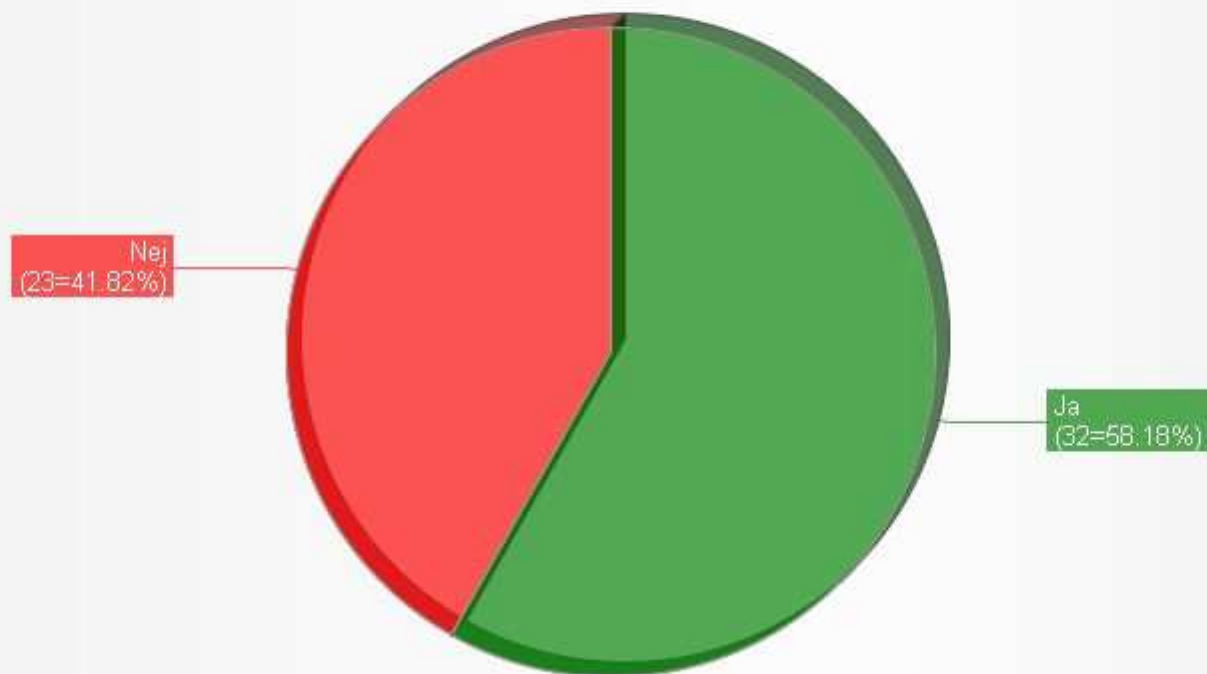

(Selektion: Samtliga svarsformulär; 55 svar)
(Diagramserie: Total)

7: Skapade Du nya kontakter under dagens FrukostKlubb?

(Selektion: Samtliga svarsformulär; 55 svar)

(Diagramserie: Total)

8: Kände Du till Almega innan frukostpresentationen?

(Selektion: Samtliga svarsformulär; 55 svar)

(Diagramserie: Total)

9: Är du medlem hos Almega idag?

(Selektion: Samtliga svarsformulär; 55 svar)
(Diagramserie: Total)

10: Vill Du bli kontaktad av Almega?

(Selektion: Samtliga svarsformulär; 55 svar)
(Diagramserie: Total)