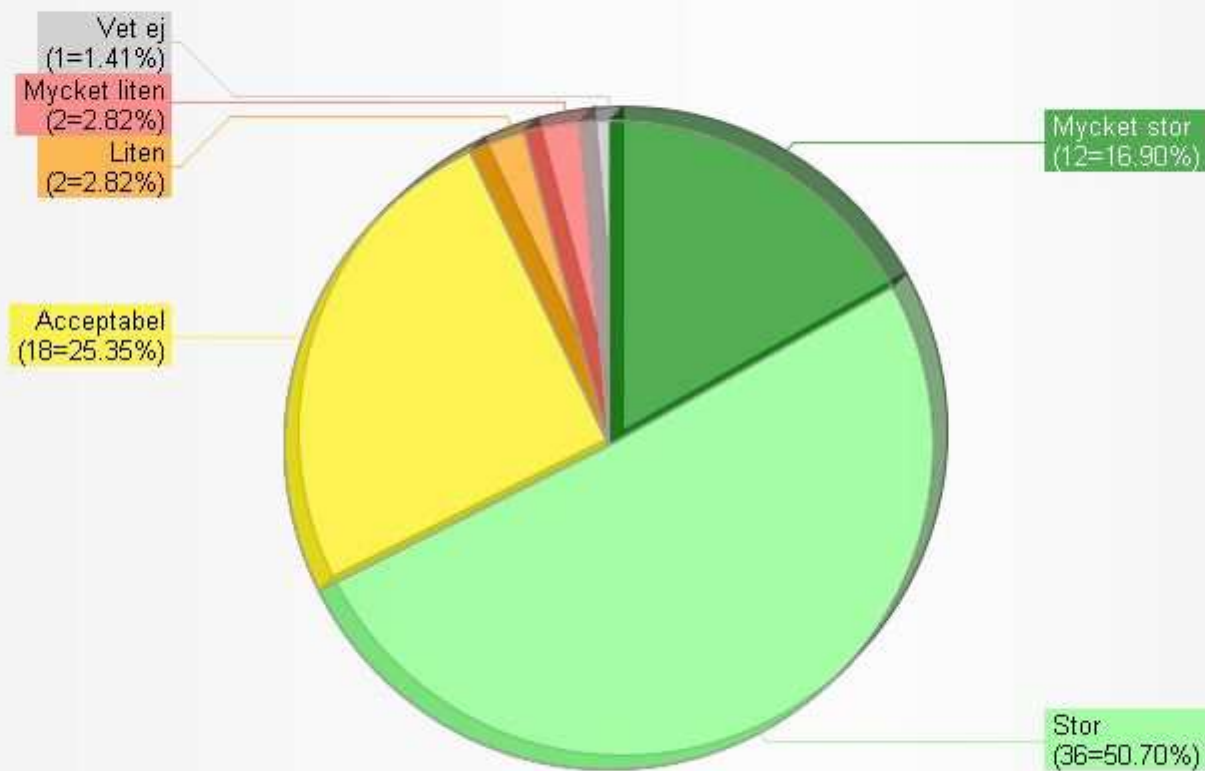

### 3: Vad tycker Du om föredragshållaren/-hållarnas framförande?

(Selektion: Samtliga svarsformulär; 71 svar)

(Diagramserie: Total)

#### 4: Vad tycker Du om frukostvärdens/-värdarnas presentationsmaterial?

(Selektion: Samtliga svarsformulär; 71 svar)

(Diagramserie: Total)

## 5: Vad tycker Du om nyttan för Dig personligen av att ha deltagit på morgonens FrukostKlubb?

(Selektion: Samtliga svarsformulär; 71 svar)

(Diagramserie: Total)