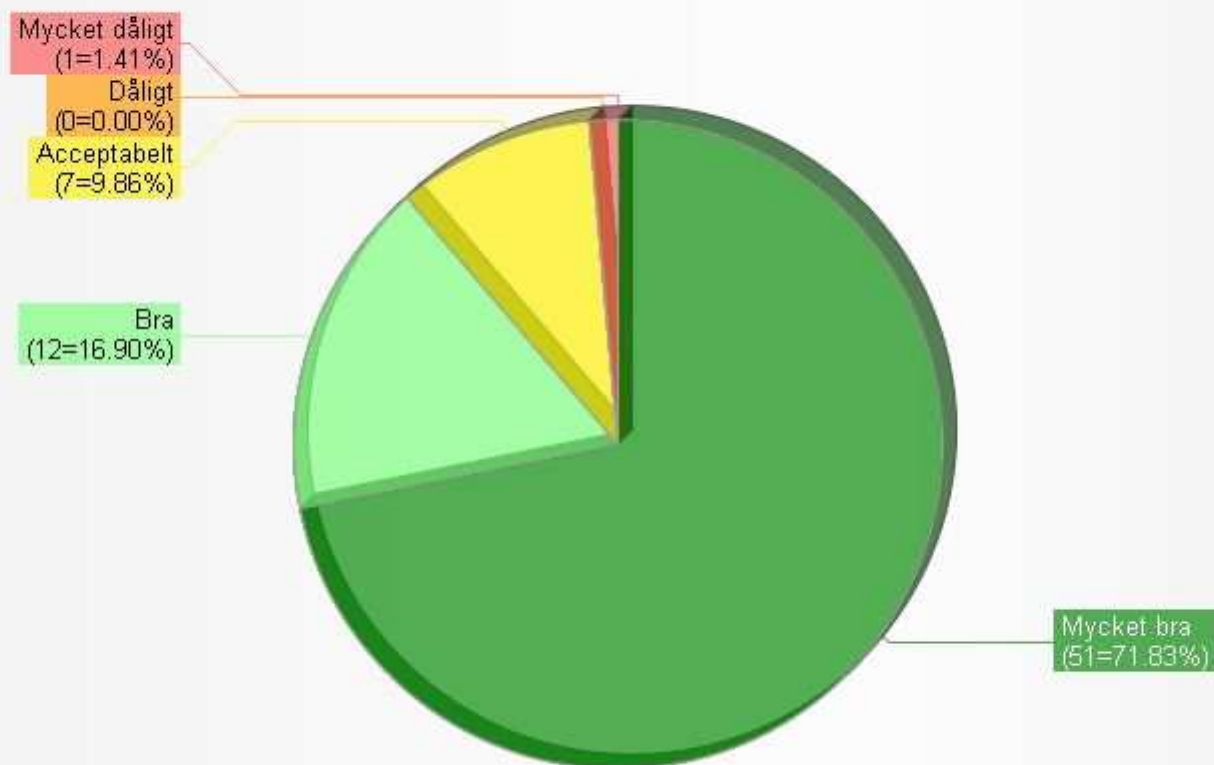

## 2: Vad tycker Du om upplägget av föredraget/ föredragen?

(Selektion: Samtliga svarsformulär; 71 svar)  
(Diagramserie: Total)

### 3: Vad tycker Du om föredragshållaren/-hållarnas framförande?

(Selektion: Samtliga svarsformulär; 71 svar)

(Diagramserie: Total)

#### 4: Vad tycker Du om frukostvärdens/-värdarnas presentationsmaterial?

(Selektion: Samtliga svarsformulär; 71 svar)

(Diagramserie: Total)