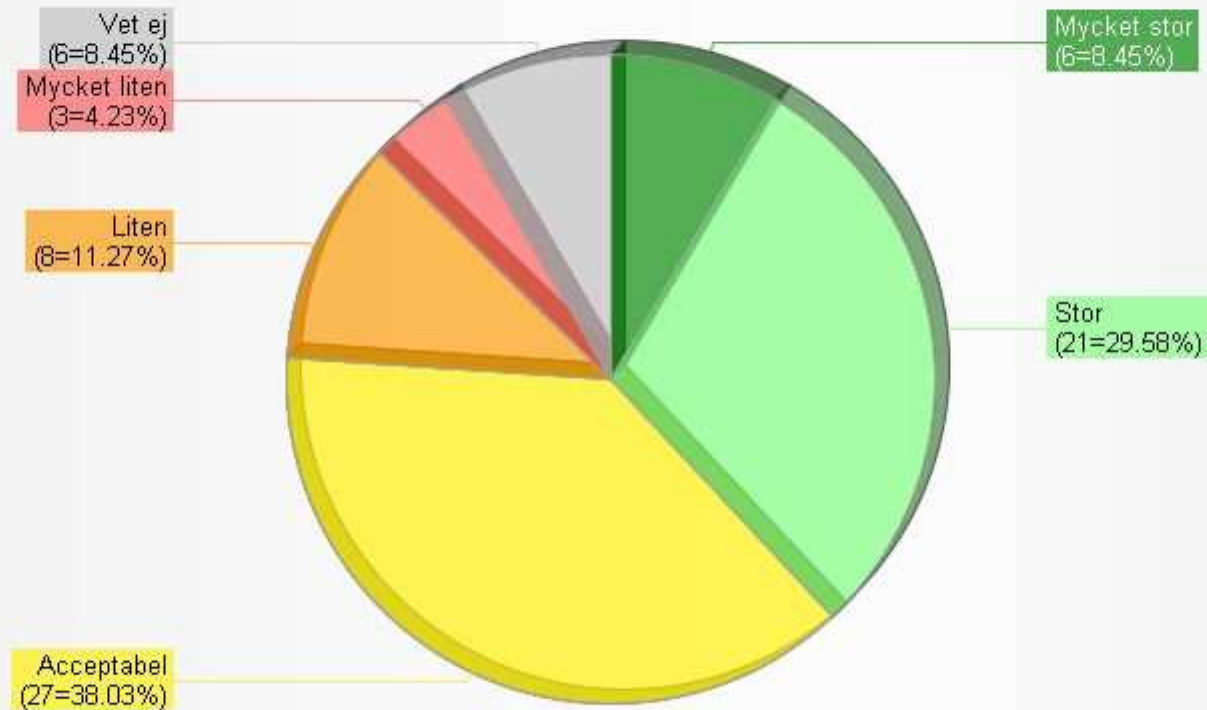

### 3: Vad tycker Du om föredragshållaren/-hållarnas framförande?

(Selektion: Samtliga svarsformulär; 71 svar)

(Diagramserie: Total)

#### 4: Vad tycker Du om frukostvärdens/-värdarnas presentationsmaterial?

(Selektion: Samtliga svarsformulär; 71 svar)

(Diagramserie: Total)

## 5: Vad tycker Du om nyttan för Dig personligen av att ha deltagit på morgonens FrukostKlubb?

(Selektion: Samtliga svarsformulär; 71 svar)

(Diagramserie: Total)

## 6: Vad tror Du om nyttan för Din organisation av att Du deltagit på FrukostKlubben?

(Selektion: Samtliga svarsformulär; 71 svar)  
(Diagramserie: Total)