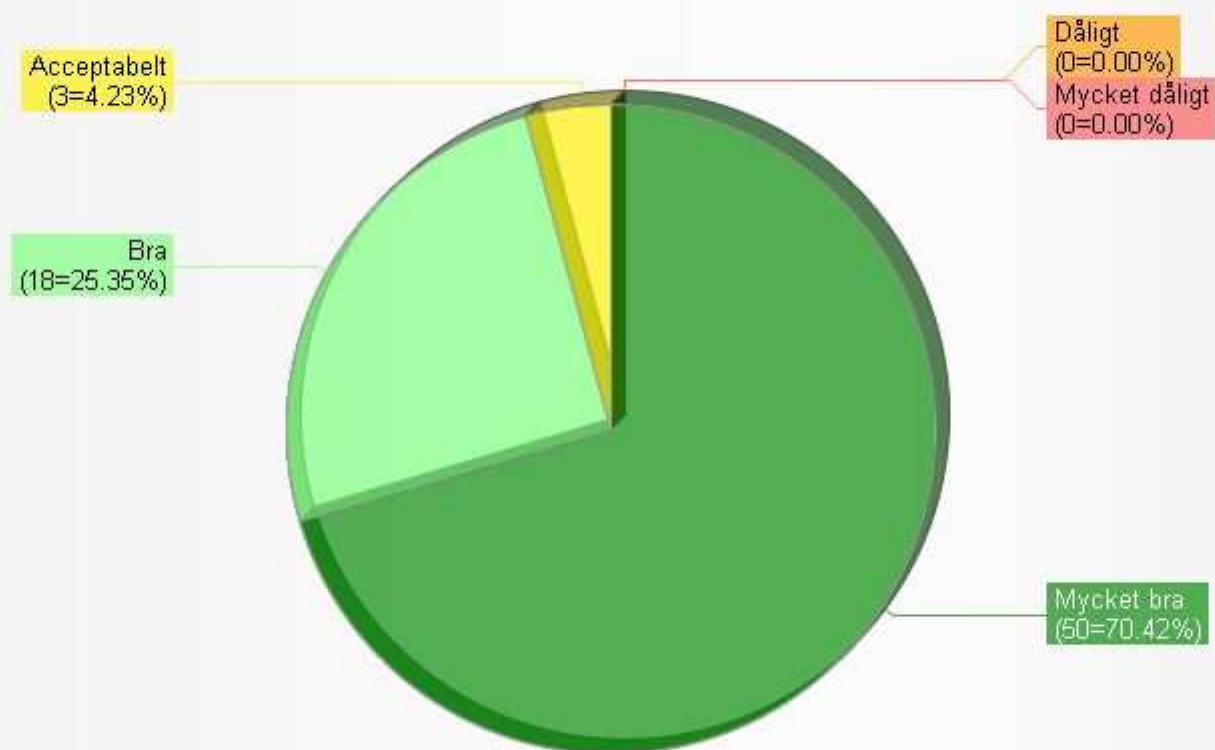

## 1: Spontan kommentar om morgonens FrukostKlubb!

(Selektion: Samtliga svarsformulär; 71 svar)  
(Diagramserie: Total)

## 2: Vad tycker Du om upplägget av föredraget/ föredragen?

(Selektion: Samtliga svarsformulär; 71 svar)  
(Diagramserie: Total)

### 3: Vad tycker Du om föredragshållaren/-hållarnas framförande?

(Selektion: Samtliga svarsformulär; 71 svar)

(Diagramserie: Total)